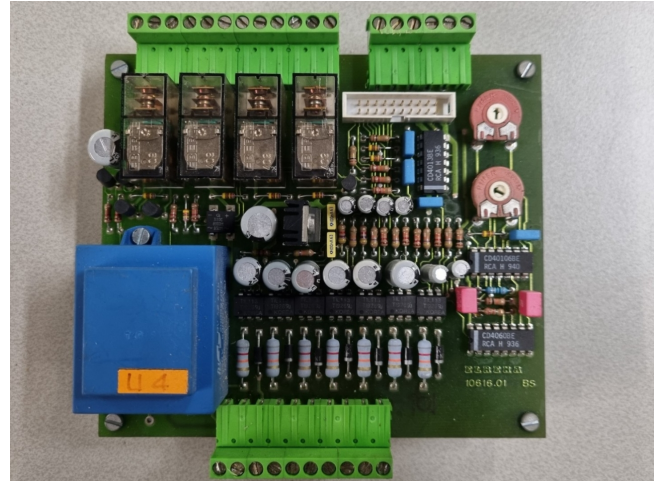

Elreha LMV-212/G

Specifications

Merk	Elreha
Type	LMV-212/G
Remarks	130x140x60 mm (LxWxH)
Stock	2

Description

Used Elreha LMV-212/G

Gebruikt Elreha LMV-212/G controlebord.